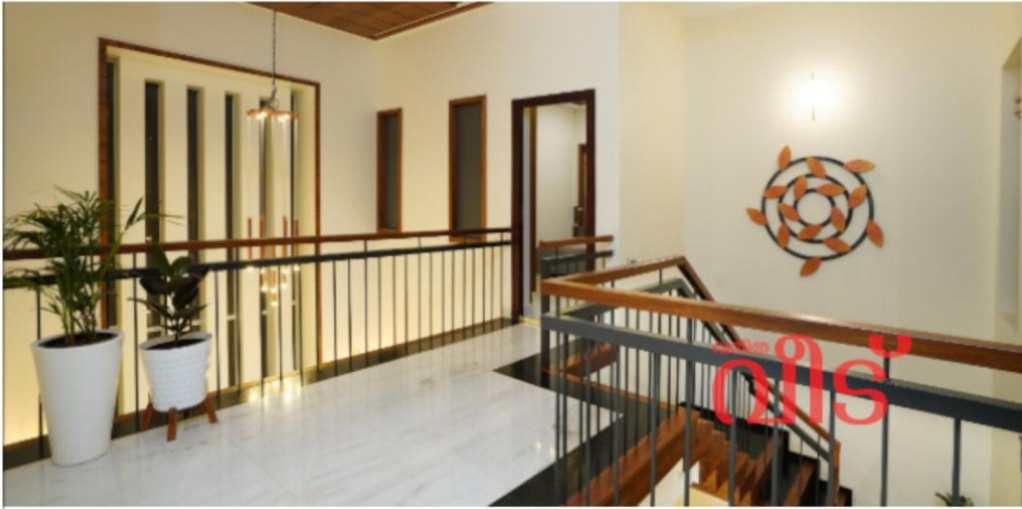

കടപ്പാട്:

മുഹമ്മദ് അനീസ്

അയ്യമ ഡിസൈനേഴ്സ് ആൻഡ് ഡവലപ്പേഴ്സ്

കോഴിക്കോട്

Ph: 94463 12919

projects @iamaarchitects.com

Tags: Vanitha Veedu

LATEST ARTICLES

റിസോർട്ട് പോലെ കുളിർമ നിറയുന്ന വീട്, ജനൽ തുറന്നാൽ പുൽത്തകിടിയുടെ സൗന്ദര്യമുള്ള കാഴ്ച, ഇംപോർട്ടഡ് റൂഫ് ടൈലും സ്റ്റീൽ ജാളിയും ഹൈലൈറ്റ്

ആദ്യ കാഴ്ചയിൽ തന്നെ ഹൃദയം കീഴടക്കും, പ്ലോട്ടിനനുസരിച്ച് ഡിസൈൻ ചെയ്ത അഞ്ച് കിടപ്പുമുറി വീട്

സൗകര്യവും സൗന്ദര്യവും നിറഞ്ഞ് എം. മുകുന്ദന്റെ പുതിയ വീട്, എഴുത്തുമുറിയാണ് ഇവിടുത്തെ സ്പെഷൽ