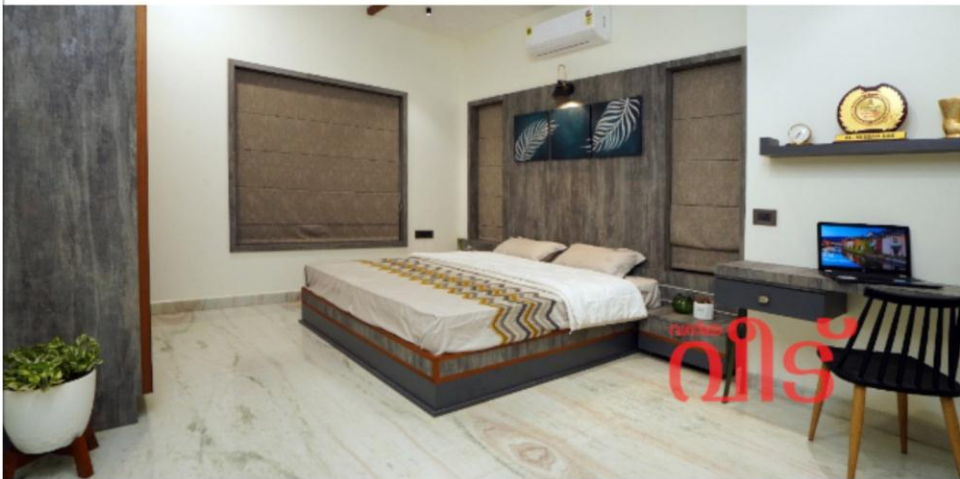

എല്ലാ മുറികളുടെയും ചുമരുകളിൽ മെറ്റൽ ആർച് നൽകിയത് ഇന്റീരിയറിന്റെ മാറ്റം കൂട്ടുന്നു. കോവിഡ് മൂലം പണിയില്ലാതിരുന്ന ആർട്ടിസ്റ്റുകളെ കൊണ്ട് പ്രത്യേകം പറഞ്ഞു ചെയ്യിപ്പിച്ചവയാണിവയെല്ലാം. അത്തരത്തിൽ ഒരു നമ്പ കൂടി ഈ ആർച് വർക്കുകൾക്കു പിന്നിലുണ്ട്. ക്രീം നിറത്തിലുള്ള വീട്ടിൽ വോൾപേപ്പറുകളും ടെക്സ്ചറുകളും നൽകി ചുമരുകൾ ഹൈലൈറ്റ് ചെയ്തിട്ടുണ്ട്. മുറികളിലെല്ലാം ജിപ്സം - വെനീർ - ലാമിനേറ്റ് കോംബിനേഷനിൽ ഫോൾഡ് സീലിങ് നൽകി. മെറ്റാലിക് തീമിൽ ഗോൾഡൻ ഫിനിഷിലാണ് ലൈറ്റുകൾ.