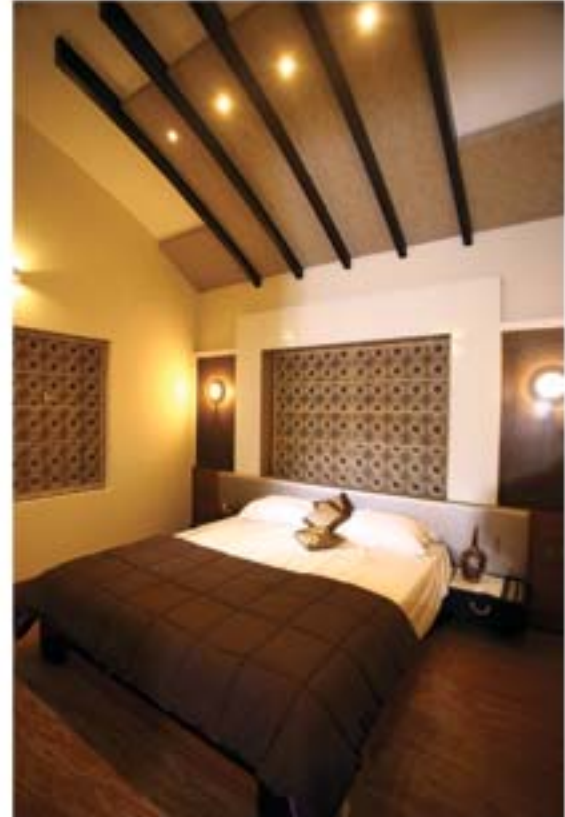

Scavolini S.p.A. Italy +39 0721443333 - contact@scavolini.com - www.scavolini.com

ഡിസൈൻ നൈ
പുണ്യം എടുത്തു
കാണിക്കുന്ന ബെ
ഡ് റൂമുകൾ

ളിലും കട്ടിൽ നിർമ്മിച്ചത്. കിഡ്സ് റൂമും മാസ്റ്റർ ബെഡ് റൂമും താഴത്തെ നിലയിലാണ് വരുന്നത്. ശേഷിക്കുന്ന മൂന്നു ബെഡ് റൂമുകളും മുകൾ നിലയിലാണ്.